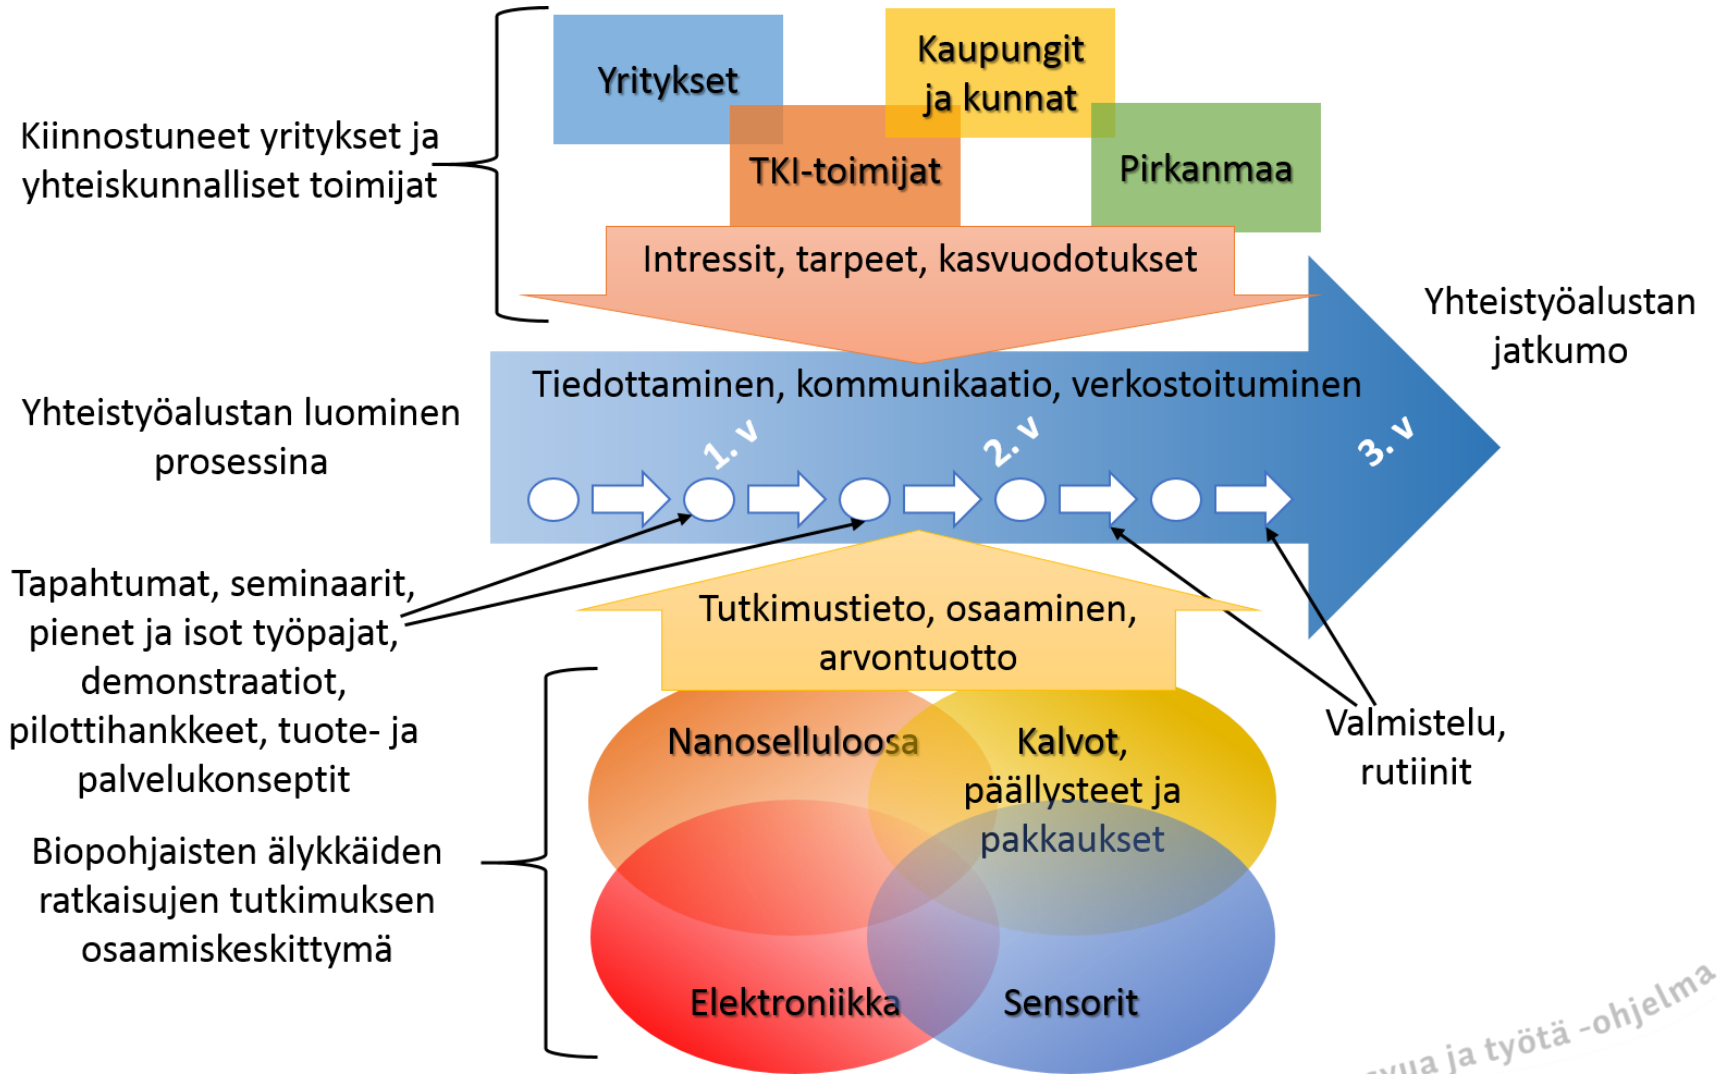

BioÄly - Hankkeen tavoitteet ja tuotokset

- Määritellä yrityslähtöisesti **tuote- ja palvelukonsepteja** ja **pilotoida** niitä yhdessä yritysten kanssa
 - Useita teknologiademoja verkoston jäsenille
 - 6-8 pilottia yritysten kanssa
- **Tieto- ja osaajavaranto** - teknologioihin ja niihin liittyvien osaajien tietopankki
 - Olennainen tieto ja osaaminen helposti saavutettavissa
 - Seminaarit ja workshopit tutkimuslaitosten, yritysten ja yhteiskunnallisten toimijoiden kesken
- Rakentaa Pirkanmaalle Kiertotalouden biopohjaiset älykkäät ratkaisut
 - **Yhteistyöalusta**
 - Tavoitteena n. 40 aktiivista toimijaa mukana yhteistyöalustan toiminnassa

BioÄly - Hyödyt yritykselle ja yhteiskunnallisille toimijoille

Pilotissa luodaan **tuote-/palvelukonsepti** ja **feasibility study**, joka sisältää:

- Uusien teknologioiden kaupallisen potentiaalin tunnistaminen
- Teknologian kypsyyden ja liiketoimintavaikutusten arviointi
- Mahdolliset vaadittavat jatkokehitystoimenpiteet

--> Tämä tukee yritysten suunniteltavien investointipäätösten tekemistä.

TTY:n vahva **poikkitieteellinen osaaminen**:

- Materiaali- ja pakkaustekniikka, pilottilinjasto, prosessikemia (MOL)
- Painettava elektroniikka, integrointi ja nanomateriaalit (ELT)
- Nano- ja biomateriaaleista valmistettavat sensorit (BMT)
- Nanoselluloosan ekologinen ja energiatehokas valmistus (AUT)
- Tuotekonseptin arvontuotto (MEI)

--> Tuki tuotteen tai palvelun tuotteistamiseen jatkokehityshankkeissa.

Yhteistyöalusta mahdollistaa uuden liiketoimintamallin ja -verkoston rakentamisen.

BioÄly - Yhteistyöalusta - Biopohjaiset älykkäät ratkaisut